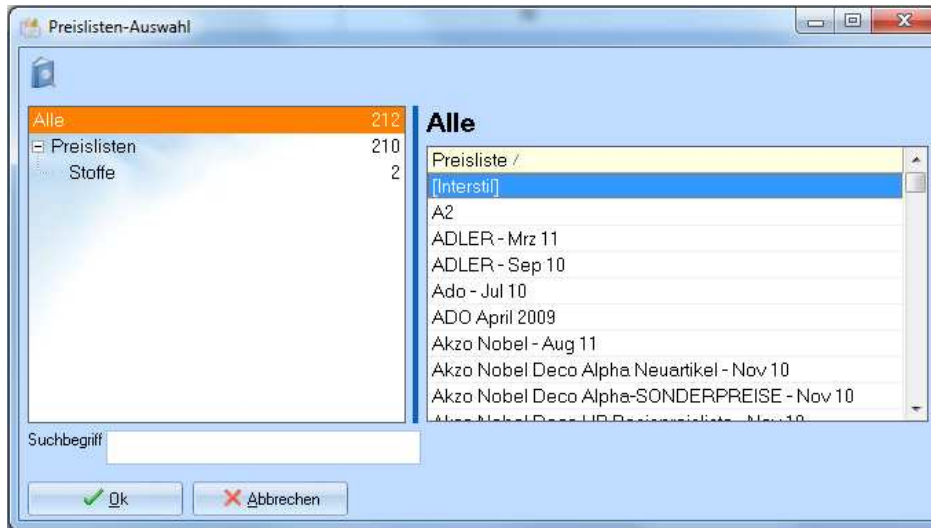

Im Lieferantenpreislisten-Auswahlfenster klicken Sie links auf den Eintrag „Alle“ und anschließend rechts auf den Eintrag [Interstil]:

Nun erhalten Sie ein Auswahlfenster mit allen gespeicherten Kommissionen aus dem Interstil-Konfigurator. Wählen Sie die entsprechende Kommission und klicken Sie anschließend unten auf die Schaltfläche [Ok]: