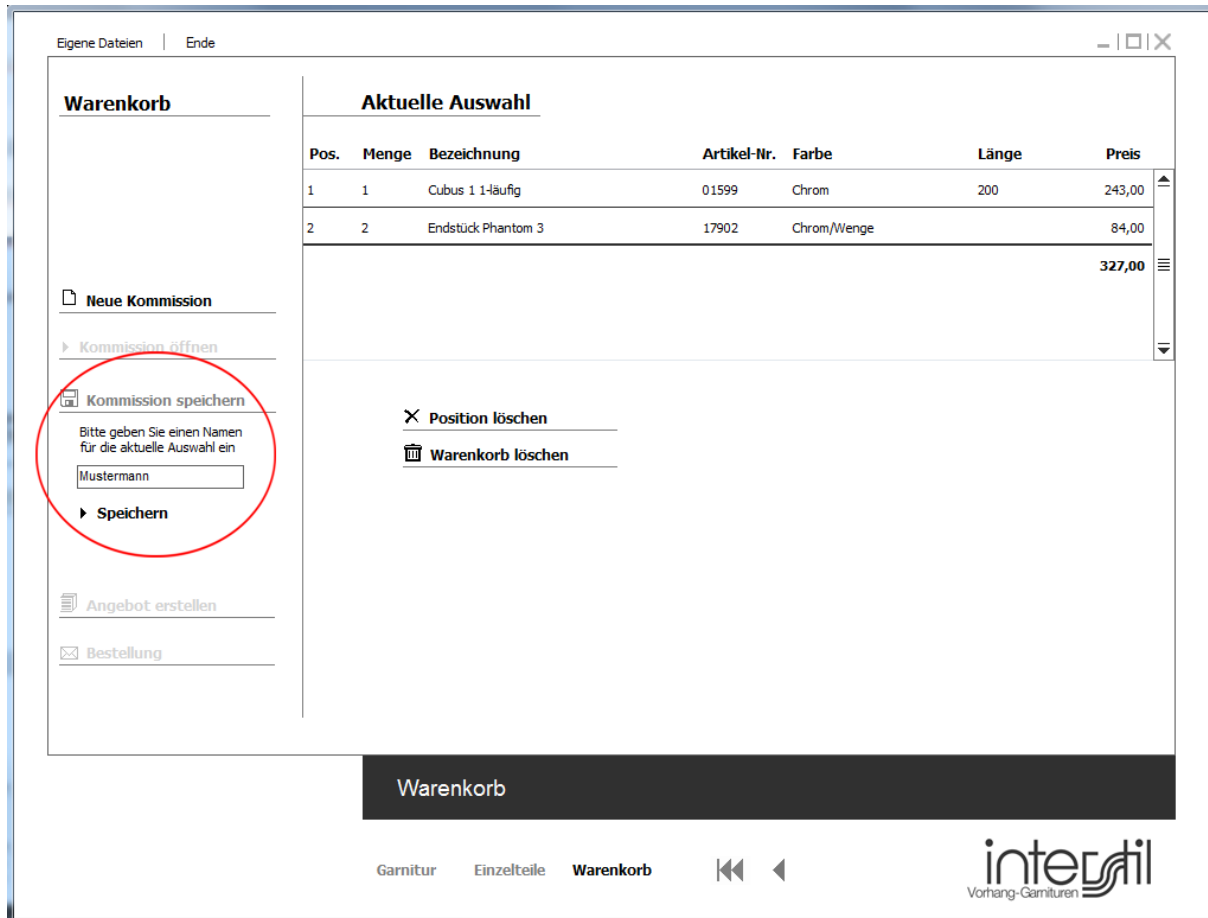

Im darauf folgenden Fenster klicken Sie links auf [Kommission speichern] und geben in das Feld ein entsprechenden Text ein. Anschließend klicken Sie direkt darunter auf [Speichern]: